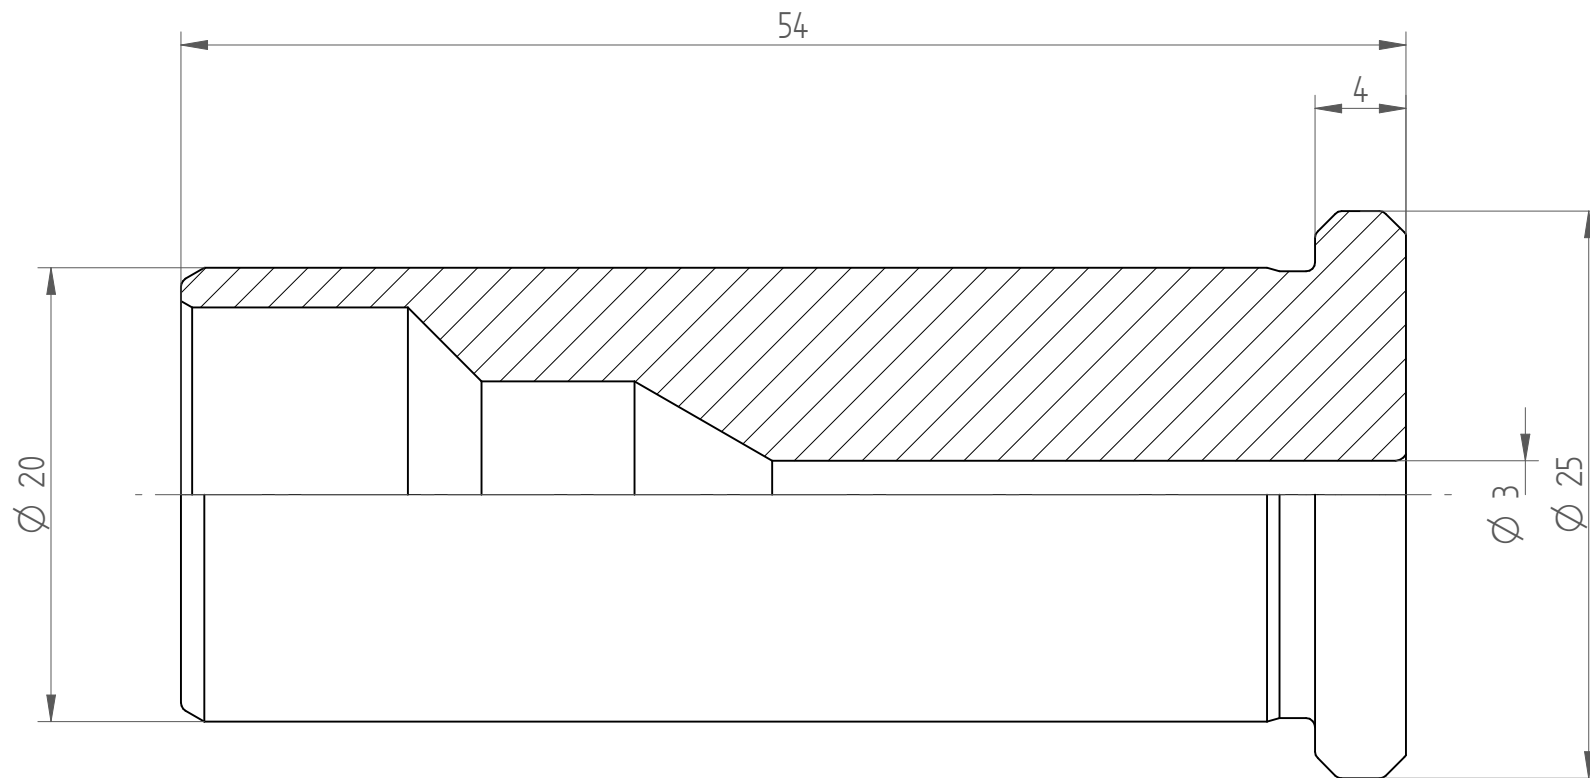

Swiss
Precision
Tools

REGO-FIX®

REGO-FIX AG
Obermattweg 60
4456 Tenniken / Switzerland

Phone +41 61 976 14 66
Fax +41 61 976 14 14
www.rego-fix.com

This is a non-controlled copy. All information given herein is subject to change without notice

The information given herein has been carefully checked and is believed to be correct. REGO-FIX, however, assumes no responsibility or liability for any errors, inaccuracies or omissions that may appear in this drawing

This document is subject to copyright laws. No part of this document may be reproduced or transmitted in any form or any means, electronic or mechanic, for any purpose, without the express written permission of REGO-FIX

Type : HS20_CF
Part No. : 192003002
Date : 20.08.2014
Scale : 3:1